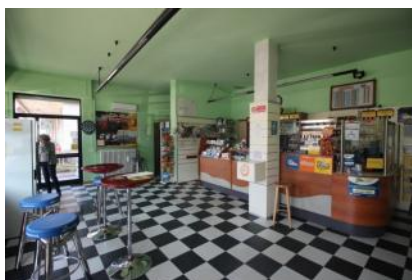

Casale Monferrato

CEDESI TABACCHERIA

- 15033 Casale Monferrato

AVVIATA TABACCHERIA CON ATTIVITA' TRENTENNALE, POSTA SU STRADA DI FORTE TRANSITO CON COMODO PARCHEGGIO. ATTIVITA' BEN GESTITA CON OTTIMO REDDITO DOCUMENTABILE.

INFORMAZIONI IN UFFICIO

Prezzo: € 190.000,00

Superficie	80 mq	Camere	2	Servizi	1
Riscaldamento	Centralizzato con termovalvole	Condominio	Sì	Ascensore	No