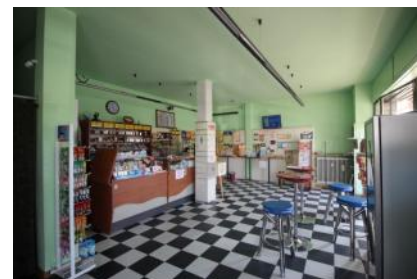

Altre zone / Altro

CASALE MONFERRATO

- 15033 Casale Monferrato

AVVIATA TABACCHERIA CON ATTIVITA' TRENTENNALE, POSTA SU STRADA DI FORTE TRANSITO CON COMODO PARCHEGGIO. ATTIVITA' BEN GESTITA CON OTTIMO REDDITO DOCUMENTABILE.

INFORMAZIONI IN UFFICIO

PREZZO: Informazioni in agenzia

Superficie	80 mq	Camere	2	Servizi	1
Riscaldamento	Centralizzato con termovalvole	Condominio	S