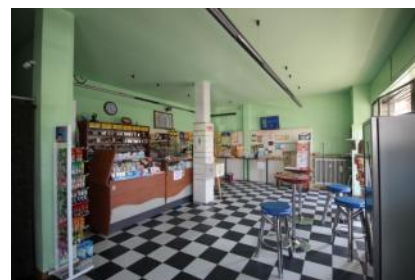

Casale Monferrato

CEDESI TABACCHERIA

- 15033 Casale Monferrato

AVVIATA TABACCHERIA CON ATTIVITA' TRENTENNALE, POSTA SU STRADA DI FORTE TRANSITO CON COMODO PARCHEGGIO. ATTIVITA' BEN GESTITA CON OTTIMO REDDITO DOCUMENTABILE.

INFORMAZIONI IN UFFICIO

Prezzo: € 190.000,00

Superficie	80 mq	Camere	2	Servizi	1
Riscaldamento	Centralizzato con termovalvole	Condominio	Sì	Ascensore	No