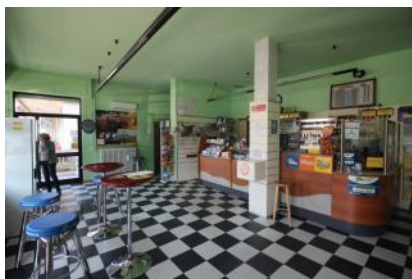

Altre zone / Altro

CASALE MONFERRATO

- 15033 Casale Monferrato

AVVIATA TABACCHERIA CON ATTIVITA' TRENTENNALE, POSTA SU STRADA DI FORTE TRANSITO CON COMODO PARCHEGGIO. ATTIVITA' BEN GESTITA CON OTTIMO REDDITO DOCUMENTABILE.

INFORMAZIONI IN UFFICIO

PREZZO: Informazioni in agenzia

Superficie	80 mq	Camere	2	Servizi	1
Riscaldamento	Centralizzato con termovalvole	Condominio	S