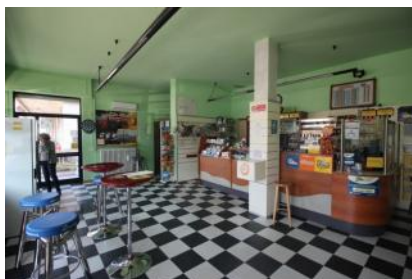

E:NOT_SET_VENDITA Commerciale - Attivita'

REF. 1503

Altre zone / Altro

CASALE MONFERRATO

- 15033 Casale Monferrato

AVVIATA TABACCHERIA CON ATTIVITA' TRENTENNALE, POSTA SU STRADA DI FORTE TRANSITO CON COMODO PARCHEGGIO. ATTIVITA' BEN GESTITA CON OTTIMO REDDITO DOCUMENTABILE.

INFORMAZIONI IN UFFICIO

E:NOT_SET_PREZZO:Informazioni in agenzia

E:not_set_superficie	80 mq	E:not_set_camere	2	E:not_set_servizi	1
E:not_set_riscaldamento	Centralizzato con termovalvole	E:not_set_condominio	E:NOT_SET_SI	E:not_set_ascensore	E:NOT_SET_NO