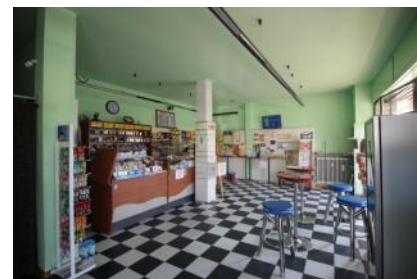

E:NOT_SET_VENDITA Commerciale - Attivita'

REF. 1503

Altre zone / Altro

CASALE MONFERRATO

- 15033 Casale Monferrato

AVVIATA TABACCHERIA CON ATTIVITA' TRENTENNALE, POSTA SU STRADA DI FORTE TRANSITO CON COMODO PARCHEGGIO. ATTIVITA' BEN GESTITA CON OTTIMO REDDITO DOCUMENTABILE.

INFORMAZIONI IN UFFICIO

E:NOT_SET_PREZZO:Informazioni in agenzia

E:not_set_superficie	80 mq	E:not_set_camere	2	E:not_set_servizi	1
E:not_set_riscaldamento	Centralizzato con termovalvole	E:not_set_condominio	E:NOT_SET_SI	E:not_set_ascensore	E:NOT_SET_NO