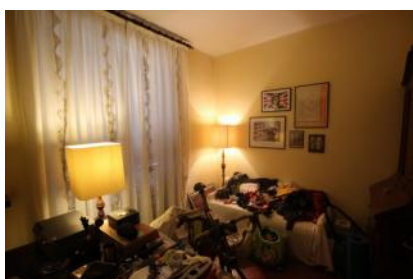

centroimmobiliare

PROMOZIONI IMMOBILIARI DAL 1980

VENDITA Residenziale - Casa indipendente

REF. 1469

Casale Monferrato

CASALE - STRADA PONTESTURA

Strada Pontestura 4 - 15033 Casale Monferrato