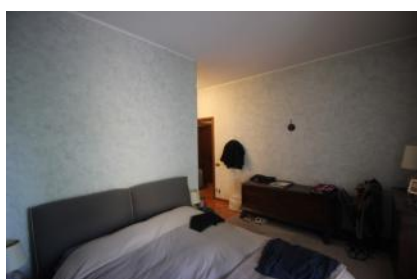

centroimmobiliare

PROMOZIONI IMMOBILIARI DAL 1980

VENDITA Residenziale - Casa indipendente

REF. 1469

Casale Monferrato

CASALE - STRADA PONTESTURA

Strada Pontestura 4 - 15033 Casale Monferrato