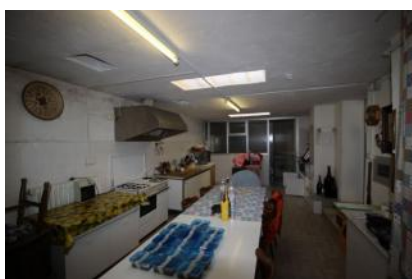

centroimmobiliare

PROMOZIONI IMMOBILIARI DAL 1980

VENDITA Residenziale - Casa indipendente

REF. 1411

Altre zone / Altro

SAN GIORGIO MONF.TO

Strada Casale Asti 16 - 15020 San Giorgio Monferrato