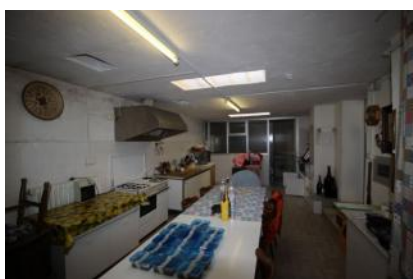

centroimmobiliare
PROMOZIONI IMMOBILIARI DAL 1980

E:NOT_SET_VENDITA Residenziale - Casa / Villa

REF. 1411

Altre zone / Altro

SAN GIORGIO MONF.TO

Strada Casale Asti 16 - 15020 San Giorgio Monferrato