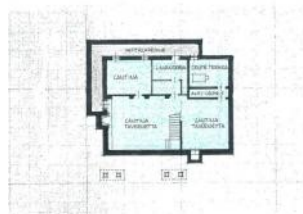

centroimmobiliare

PROMOZIONI IMMOBILIARI DAL 1980

E:NOT_SET_VENDITA Residenziale - Casa / Villa

REF. 1431

Altre zone / Altro

SAN MAURIZIO

Via Vallescura 18 - 15030

E:not_set_box	3	E:not_set_riscaldamento	Autonomo	E:not_set_condominio	E:NOT_SET_NO
E:not_set_ascensore	E:NOT_SET_NO				

centroimmobiliare

PROMOZIONI IMMOBILIARI DAL 1980

Centro Immobiliare s.a.s. di Buschini G. & C. - Via Vigliani 3 - 15033 Casale Monferrato (AL)
Telefono: +39 0142 76273

info@centroimmobiliaremonferrato.it