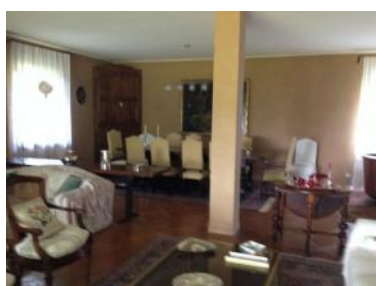

Altre zone / Altro

SAN MAURIZIO

Via Vallescura 18 - 15030